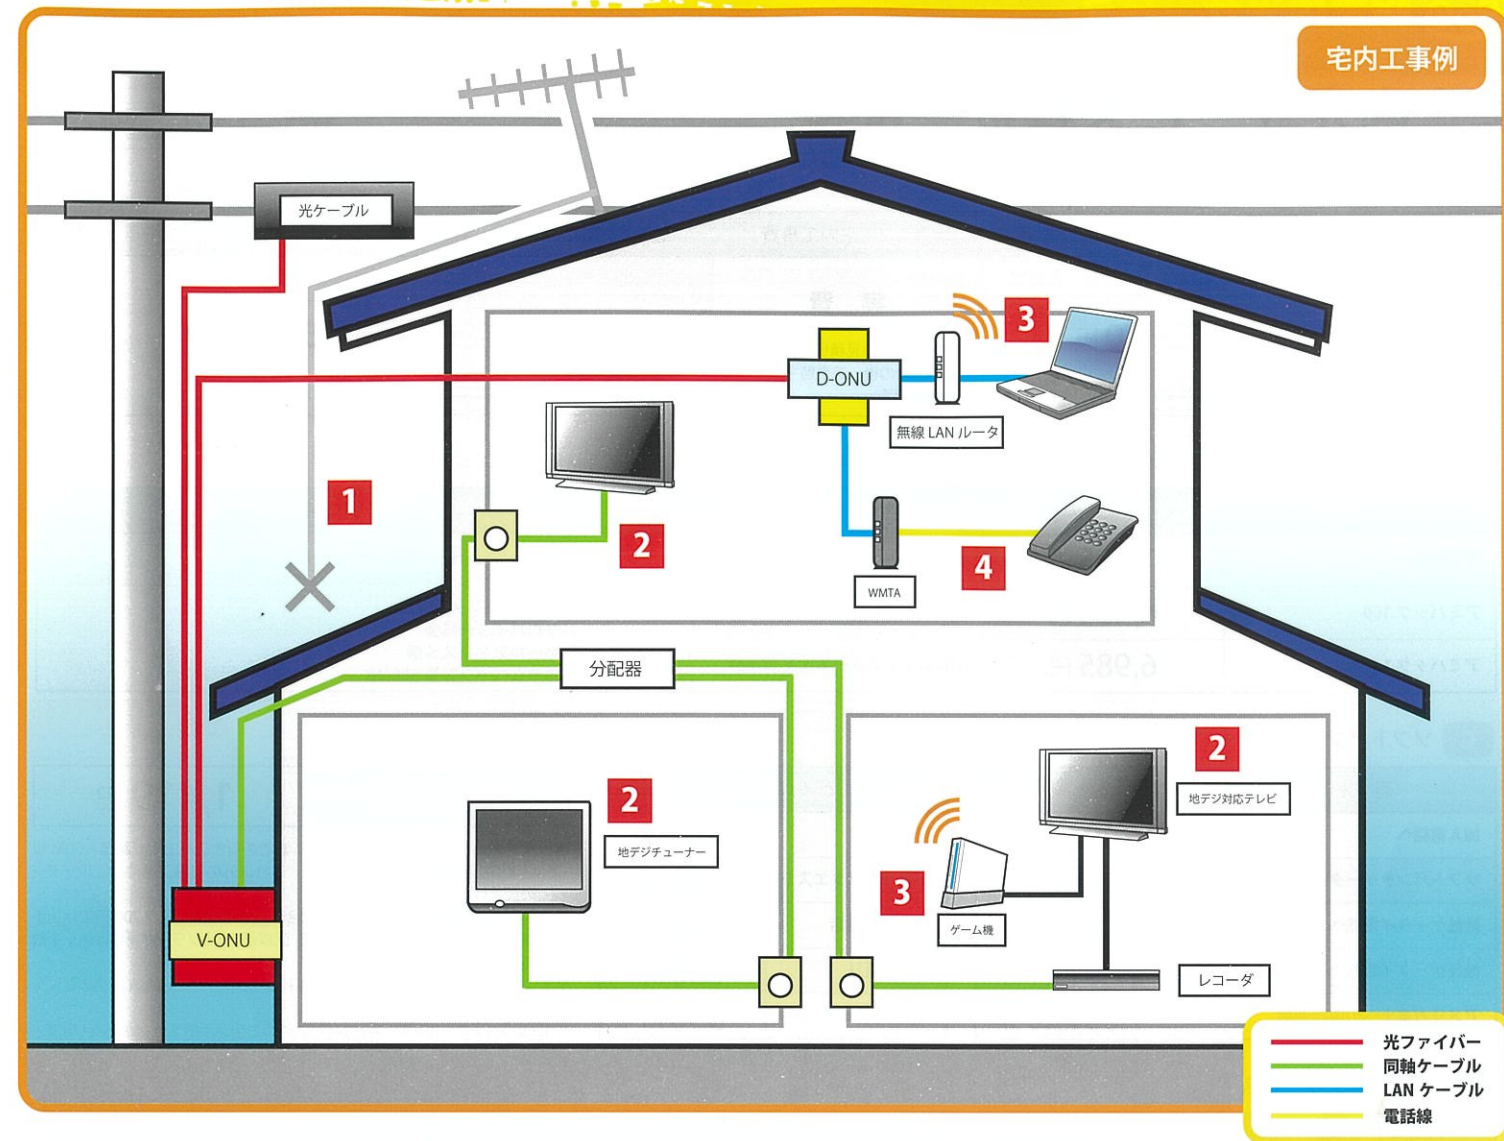

### ケーブルラインをご利用のお客様同士の通話が24時間無料

ケーブルライン利用者同士は24時間通話しても通話料無料です。

※3「ケーブルライン」で利用可能な機器は、NTT 西日本の加入電話(アナログ回線)用であり、モジュラージャックで接続可能な機器です。

宅内工事例

- 1 テレビ(地上デジタル放送、BS・110度CSデジタル放送)の視聴にアンテナは必要ありません。これらの放送波は、輪之内局より光ファイバーを介して送信されます。(※1)
- 2 ひとつの契約で、宅内全てのテレビにおいて「地上デジタル放送」「BS・110度CSデジタル放送」の視聴が可能です。(※2)
- 3 インターネットへ接続するパソコンやゲーム機などの接続台数に制限はありません。(※3)
- 4 「ケーブルライン」をご利用の場合も、NTT 西日本の加入電話で従来から使用されている電話機やファックスをご利用いただけます。(※4)  
NTT 西日本の加入電話は、電話番号の同番移行完了後に、自動的に休止もしくは解約となります。

※1 アンテナ撤去をご希望の場合は別途費用がかかります。  
 ※2 「地上デジタル放送」と「BS・110度CSデジタル放送」は、それぞれ対応しているテレビもしくはチューナーが必要です。  
 ※3 割り当てられるグローバルIPアドレスは1個です。複数台の機器を同時にインターネットに接続される場合は、ブロードバンドルータをご利用下さい。  
 ※4 「ケーブルライン」で利用可能な機器は、NTT 西日本の加入電話(アナログ回線)用であり、モジュラージャックで接続可能な機器です。