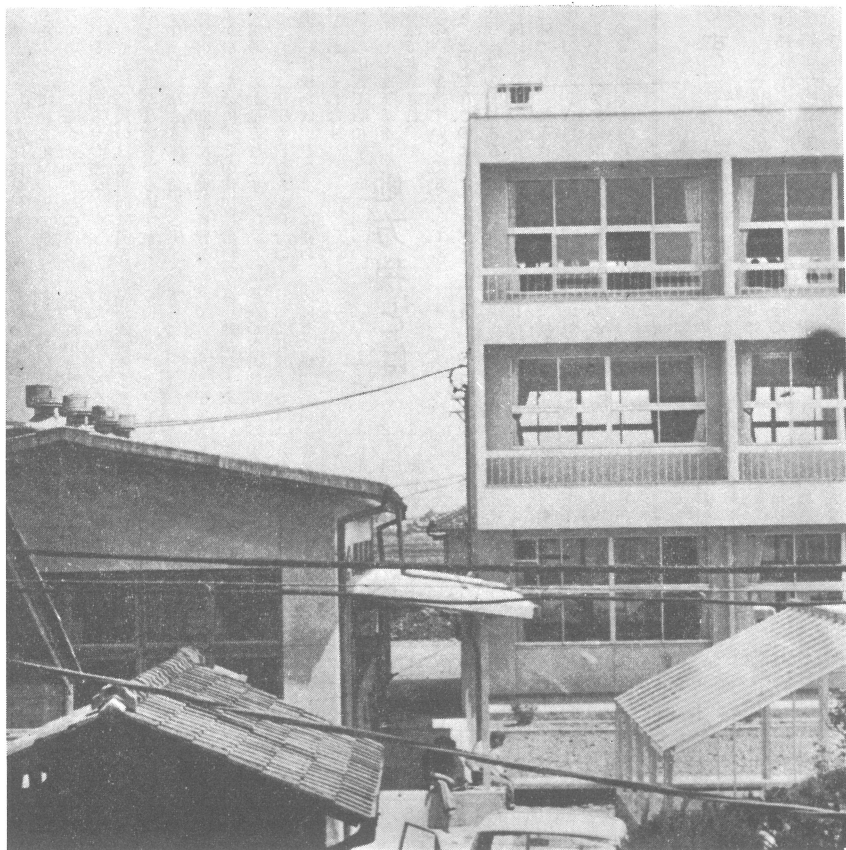

輪中校舎屋上に災害報知用サイレン

方法 区分	種 別	余いん防止はサイレン信号
火災 信号	近火信号	\bullet \wedge 約3秒 \vee 約2秒 (短声連点)
	出場信号	\bullet \wedge 約5秒 \vee 約6秒
火災 警報	火災警報発令信号	\bullet \wedge 約30秒 \vee 約6秒
	火災警報解除信号	\bullet \wedge 約10秒 \wedge 約1分 \vee 約3秒
演習 召集信号	演習召集信号	\bullet \wedge 約15秒 \vee 約6秒