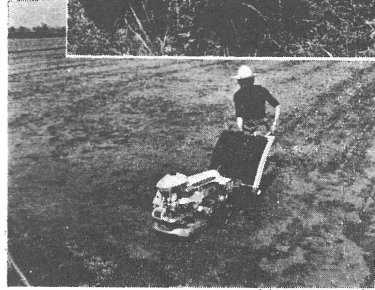

農作業は安全に

からだを損傷し、場合によっては後遺症を起こして、日常の活動ができなくなる

農業技術の
進歩や、機械
化の進展は目
ざましく、とくに最
近は高性能機械化が
進む反面、農村の勞
働力が老齡化、女性
化しています。
このために通常、
わたくしたちが考え

られないような事故に発展する場
合が多くなっています。最近の機
械は操作技術、補修技術など、そ
れなりに身に付けたかたを対象に
設計されています。

機械を扱うことよって起きる
危険から身を守るため、みなさん
に作業安全けいもう運動の呼びか
けを行なっています。

農業者災害保険とは
農作業中に起きた事故によって

こともあります。
まず事故を起こさないように、
じゅうぶんに注意し、万一のために
災害保険に加入を、災害保険の加
入手続きは農協でおたすねくださ
い。

地方税としての性格を、もっと
もあらわしている町県民税の納付
月であるところから地方税のあら
ましを、お知らせします。

県や町は住民の日常生活に関係
の深い身にかないいろいろの仕事
を行なって、社会全体の発展と住民
生活の安定、向上に必要な経費を
まかなうために、その住民に負担
を求めるところが地方税です。

それでは住民の皆さんが自分の
納税した税金は、どのように使わ
れるか、それは4
月号の広報で昭和
四十七年度予算を
議会で審議され、
その内容を抜粋して知らしてあ
り、よくご存じのように、すべて
住民全体の福祉に役立せ、住みよ
い地域社会をつくっていくという
意味であり、地方自治体の収入の
中心でもあります。

しかし県や町の間はそれぞれ仕
事の範囲がきめられており、それ

地方税とは

1. 1 町民税
2. 2 固定資産税
3. 3 軽自動車税
4. 4 電気ガス税
5. 5 たばこ消費税
6. 6 国民健康保険税(特別会計)

そこで昭和四十七年度の当初予
算一般会計の歳入で税が占める割
合は全体の八・八％でありますが一
世帯当たり及び一人当たりでは、負
担額がどのような割合でなるかを
調べてみますと次のようになりま
す。

種別	当予算	初額 千円	税比 %	1人平均額	
				1世帯平均 円	1人平均 円
町民税	8,875	22.15		5,631	1,141
固定資産税	18,848	47.05		11,959	2,423
軽自動車税	2,940	7.34		1,865	377
たばこ消費税	6,243	15.58		3,961	802
電気ガス税	3,156	7.88		2,002	405
計	40,062	100.00		25,420	5,150

資料 S 47.5.1 現在による。

今月の納税

- 町県民税第一期分
- 福束輪中土地改良区第一期分

農委員

7月14日選挙です

選挙による委員の定数 16人
立候補届出期間およ

受付時間
7月7日～7月8日
午前8時30分～午後5時
選挙期日(投票日) および待合日
7月14日
午前7時～午後6時

したがって税は住民の義務であることをつねに心がけ町界内に完納する住まいの町に発展するよう協力ください。