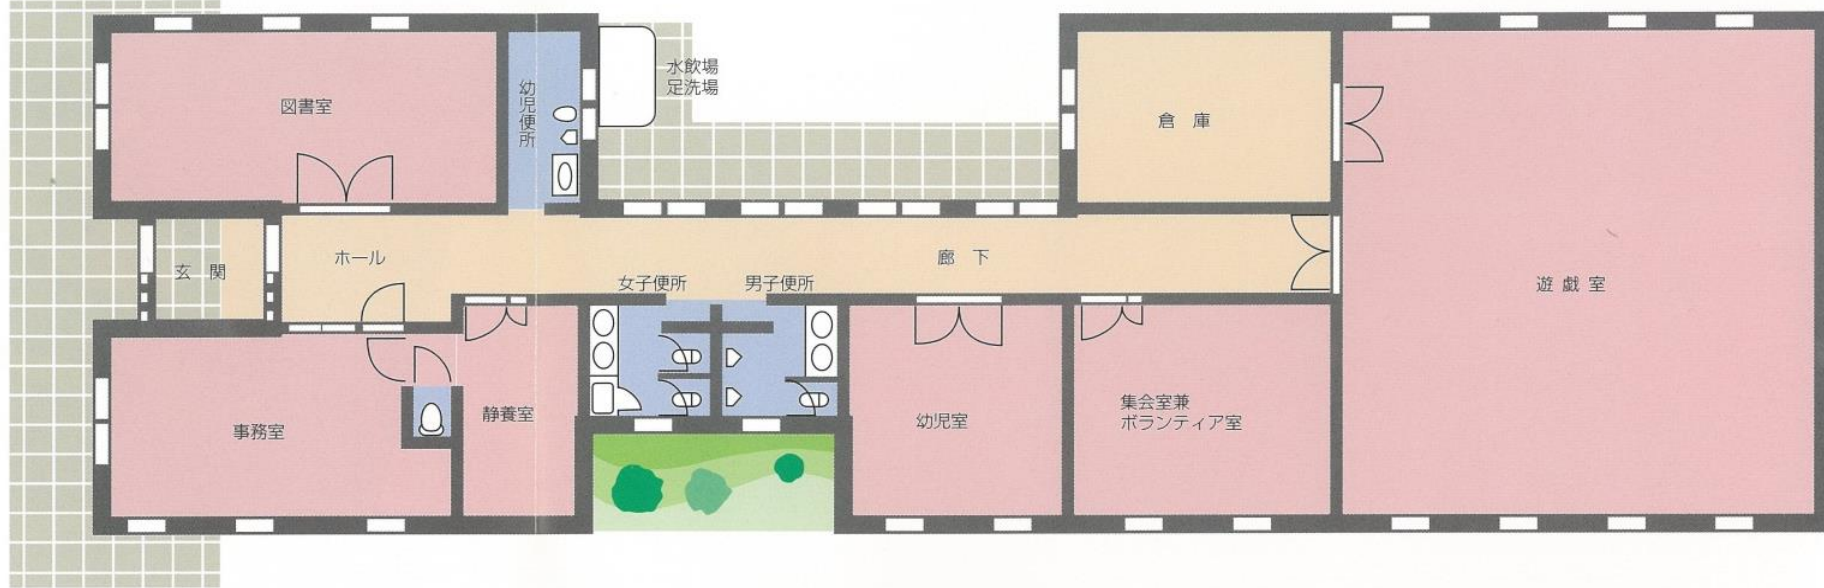

輪之内町児童センター施設平面図

○施設概要

・遊戯室	98.01 m ²
・図書室	29.16 m ²
・幼児室	20.25 m ²
・集会室兼ボランティア室	24.3 m ²
・静養室	14.3 m ²
・事務室	23.77 m ²
・倉庫	19.44 m ²
・便所	21.06 m ²
・玄関、ホール	49.41 m ²